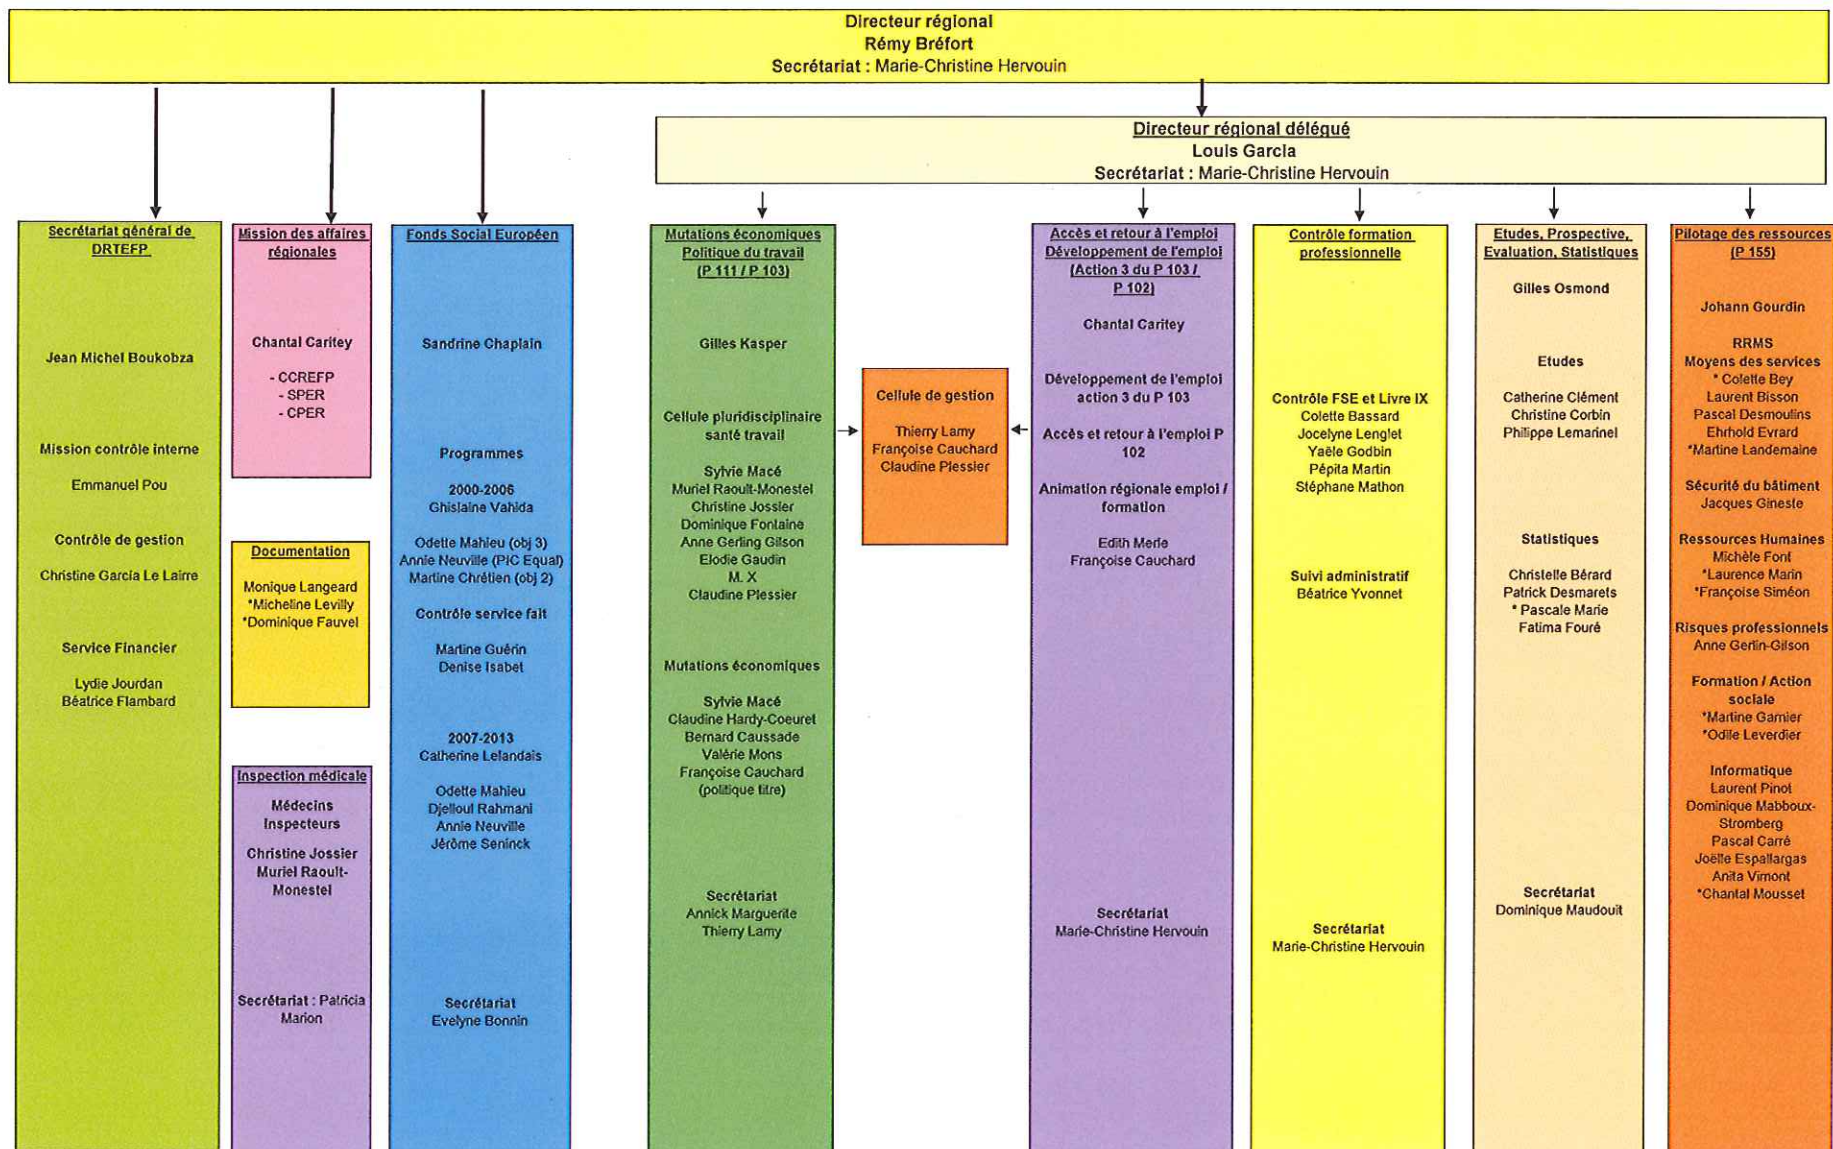

ORGANIGRAMME DE LA DRTEFP BASSE-NORMANDIE

DRTEFP (* agents relevant des Directions Départementales occupant en tout ou partie des fonctions mutualisées au niveau régional)